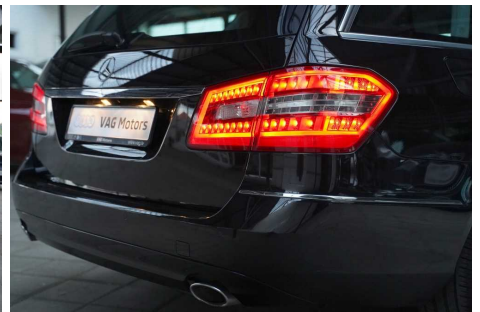

10990

 EUR

163.95

 EUR/mēn.
Mēneša maksājums

Pilnā cena: 11990 EUR

Atlaide: 1000 EUR

Mercedes Benz E350 Avantgarde 4Matic

Odometra rādījums: **242879 km**
Pirmās reģ.datums: **20.11.2011**
Ātrumkārbā: **Automāts**
Degviela: **Dīzēlis**
Motors: **3.0 CDI**
Šasijas numurs: **WDD2122931A466750**