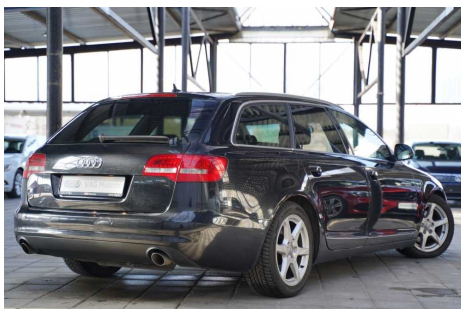

7500 EUR

Pilnā cena: 8500 EUR

Atlaide: 1000 EUR

116.23 EUR/mēn.

Mēneša maksājums

Audi A6 Avant 2.0 TDI 125 kW A7M

Odometra rādījums: **161781 km**
Pirmās reģ.datums: **05.05.2010**
Ātrumkārbā: **Automāts**
Degviela: **Dīzēlis**
Motors: **2.0 TDI**
Šasijas numurs: **WAUZZZ4F0AN078196**

Krāsa: **Deep Black Perleffekt**
Virsbūves tips:
Tehniskā apskate: **08.03.2020**
Piedzīņa: **Priekšpiedzīņa**
Jauda: **125 Kw/170 Zs**

Aprīkojums

Audi A6 2.0l, TDI, dīzēlis 125kw/170zs, Automāts, Pirmā reģ. 05.05.2010 g., Bixenona lukturi ar ADAPTIVE FRONTLIGHT SYSTEM funkciju+LED dienas gaitas gaismas, SMART LIGHT ASSIST, LED dienas gaitas gaismas, LED aizmugures lukturi, LIGHT ASSIST ar lietuvu sensoru - gaismu asistents ar COMING/LEAVING HOME, TUNNEL LIGHT un DAY LIGHT funkciju, Kruīza kontrole ar ātruma ierobežotāju SPEED LIMITER, Aizmugurējie stāvvietā novietošanās sensori, ESC ar ABS, MSR, EBV, ASR, XDS+ un EDS, HBA, DSR, Ādas apdares sēdekļi, MMI navigācija, Multifunkciju navigācijas sistēma Usb, Aux - in, Bluetooth interfeiss, Multifunkcionāla ādas stūre, CLIMATRONIC 2-zonu klimata kontrole, ISOFIX bērnu sēdekļu stiprinājumi otrajā sēdekļu rindā, Elektriskie logu pacelāji priekšējās un aizmugurējās durvīs ar komforta funkciju un drošības slēdzi, Elektriski regulējami un apsildāmi spoguļi, Priekšējo sēdekļu apsilde, Regulējams elkoņu balsts starp priekšējiem sēdekļiem ar siklietu novietni, Jumta reliņi sudraba krāsā, Papildus elektriskais gaisa sildītājs, Apsildāmas vājstikla apskatotāju sprauslas, 17" vieglmetāla diski.