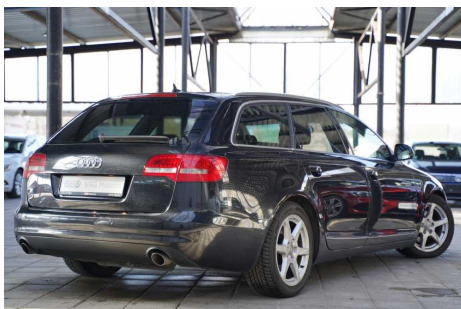

7500 EUR

116.23 EUR/mēn.

Mēneša maksājums

Pilnā cena: 8500 EUR

Atlaide: 1000 EUR

Audi A6 Avant 2.0 TDI 125 kW A7M

Odometra rādījums: **161781 km**
Pirmās reģ.datums: **05.05.2010**
Ātrumkārbā: **Automāts**
Degviela: **Dīzēlis**
Motors: **2.0 TDI**
Šasijas numurs: **WAUZZZ4F0AN078196**

Krāsa: **Deep Black Perleffekt**
Virsbūves tips:
Tehniskā apskate: **08.03.2020**
Piedzīņa: **Priekšpiedzīņa**
Jauda: **125 Kw/170 Zs**

Aprīkojums

Audi A6 2.0l, TDI, dīzēlis 125kw/170zs, Automāts, Pirmā reģ. 05.05.2010 g., Bixenona lukturi ar ADAPTIVE FRONTLIGHT SYSTEM funkciju+LED dienas gaitas gaismas, SMART LIGHT ASSIST, LED dienas gaitas gaismas, LED aizmugures lukturi, LIGHT ASSIST ar lietuv sensoru - gaismu asistents ar COMING/LEAVING HOME, TUNNEL LIGHT un DAY LIGHT funkciju, Kruīza kontrole ar ātruma ierobežotāju SPEED LIMITER, Aizmugurējie stāvvietā novietošanās sensori, ESC ar ABS, MSR, EBV, ASR, XDS+ un EDS, HBA, DSR, Ādas apdares sēdekļi, MMI navigācija, Multifunkciju navigācijas sistēma Usb, Aux - in, Bluetooth interfeiss, Multifunkcionāla ādas stūre, CLIMATRONIC 2-zonu klimata kontrole, ISOFIX bērnu sēdekliņu stiprinājumi otrajā sēdekļu rindā, Elektriskie logu pacelāji priekšējās un aizmugurējās durvīs ar komforta funkciju un drošības slēdzi, Elektriski regulējami un apsildāmi spoguļi, Priekšējo sēdekļu apsilde, Regulējams elkoņu balsts starp priekšējiem sēdekļiem ar siklietu novietni, Jumta reliņi sudraba krāsā, Papildus elektriskais gaisa sildītājs, Apsildāmas vājstikla apskatotāju sprauslas, 17" vieglmetāla diski.