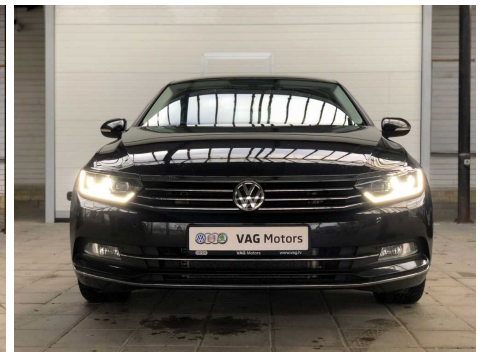

18500

 EUR

252.97

 EUR/mēn.
Mēneša maksājums

Cenā iekļauts PVN 21%

Volkswagen Passat B8 Sedan Highline 1.8 TSI DSG

Odometra rādījums: **83518 km**
Pirmās reģ.datums: **27.10.2015**
Ātrumkārbā: **DSG automāts**
Degviela: **Benzīns**
Motors: **1.8 TSi**
Šasijas numurs: **WVWZZZ3CZGE081292**