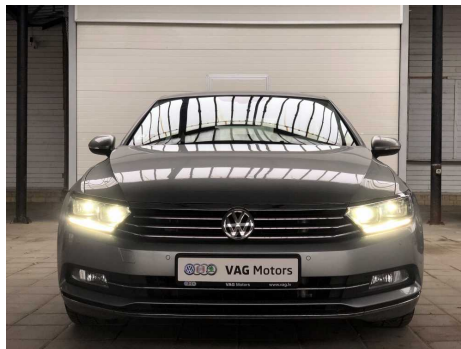

17990

 EUR

246.00

 EUR/mēn.
Mēneša maksājums

Cenā iekļauts PVN 21%

Volkswagen Passat Highline 2.0 TDI DSG 110kW

Odometra rādījums: **64887 km**

Krāsa:

**Cappuccino-Beige
Metallic**Pirmās reģ.datums: **10.03.2015**

Virsbūves tips:

SedansĀtrumkārbā: **DSG automāts**

Tehniskā apskate:

25.03.2020Degviela: **Dīzēlis**

Piedziņa:

PriekšpiedziņaMotors: **2.0 TDI**