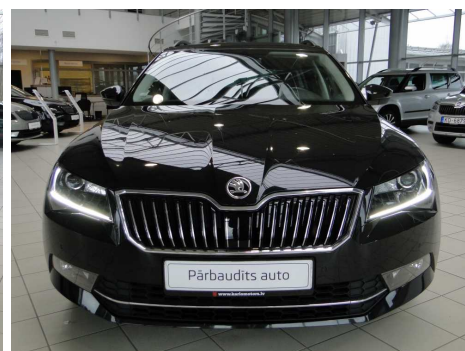

21900

 EUR

299.47

 EUR/mēn.
Mēneša maksājums

Cenā iekļauts PVN 21%

Škoda Superb Combi Style 2.0 TDI DSG

Odometra rādījums: **67000 km**
Pirmās reģ.datums: **08.09.2016**
Ātrumkārbā: **Automāts**
Degviela: **Dīzēlis**
Motors: **2.0 TDI**
Šasijas numurs: **TMBJH9NP1H7007016**

Krāsa: **Melna**
Virsbūves tips: **Universāls**
Tehniskā apskate: **20.02.2019**
Piedziņa: **Priekšpiedziņa**
Jauda: **110 Kw/150 Zs**

Aprīkojums

Škoda Superb 2.0l, TDI, dīzēlis 110kw/150zs, Automāts, Pirmā reģ. 08.09.2016 g., Bixenona lukturi ar ADAPTIVE FRONTLIGHT SYSSYTEM funkciju+LED dienas gaitas gaisma, SMART LIGHT ASSIST, LIGHT ASSIST ar lietus sensoru - gaismu asistents ar COMING/LEAVING HOME, TUNNEL LIGHT un DAY LIGHT funkciju, FRONT ASSIST - satiksmes uzraudzības sistēma ar brīdinājuma, ātruma samazināšanas un bremsēšanas funkciju. PEDESTRIAN MONITOR, FRONT ASSIST - adaptīvā krūza kontrole ar darbības diapazonu līdz 160 km/h, Parkošanās sensori priekšā un aizmugurē (Optical parking system) + Atpakaļskata kamera, FM/AM, DVD, USB, HDD, LCD, Navigācija, Tel./mob. , Bluetooth, Hands-free, Paaugstināta komforta ādas sēdekļi, COLUMBUS navigācijas sistēma - 8.0" krāsains skārienjūtīgs ekrāns, DVD atskaņotājs, SmartLink+ sistēma, 2 SD karšu lasītāji, USB un SSD 64 GB cietais disks, WLAN, balss vadība, Eiropas valstu kartes, DIGITAL VOICE ENHANCEMENT sistēma, Trīsspieķu multifunkcionāla ādas stūre ar radio un telefona vadību, Panorāmas stikla lūka, CLIMATRONIC 2-zonu klimata kontrole, El. bagāžnieka atvēršana/aizvēršana, Elektriski regulējami un apsildāmi spoguļi, Elektriski nolokāmi sānu spoguļi ar automātisko aptumšošanas un atmiņas funkciju, Salona atpakaļskata spoguļis ar automātisko aptumšošanas, 18" vieglmetāla diskus.