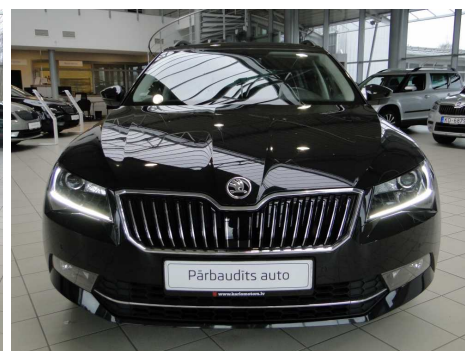

21900

 EUR

299.47

 EUR/mēn.
Mēneša maksājums

Cenā iekļauts PVN 21%

Škoda Superb Combi Style 2.0 TDI DSG

Odometra rādījums: **67000 km**
Pirmās reģ.datums: **08.09.2016**
Ātrumkārbā: **Automāts**
Degviela: **Dīzēlis**
Motors: **2.0 TDI**
Šasijas numurs: **TMBJH9NP1H7007016**

Krāsa: **Melna**
Virsbūves tips: **Universāls**
Tehniskā apskate: **20.02.2019**
Piedziņa: **Priekšpiedziņa**
Jauda: **110 Kw/150 Zs**

Aprīkojums

Škoda Superb 2.0l, TDI, dīzēlis 110kw/150zs, Automāts, Pirmā reģ. 08.09.2016 g., Bixenona lukturi ar ADAPTIVE FRONTLIGHT SYSTEM funkciju+LED dienas gaitas gaisma, SMART LIGHT ASSIST, LIGHT ASSIST ar lietuvu sensoru - gaismu asistents ar COMING/LEAVING HOME, TUNNEL LIGHT un DAY LIGHT funkciju, FRONT ASSIST - satiksmes uzraudzības sistēma ar brīdinājuma, ātruma samazināšanas un bremzēšanas funkciju. PEDESTRIAN MONITOR, FRONT ASSIST - adaptīvā krūza kontrole ar darbības diapazonu līdz 160 km/h, Parkošanās sensori priekšā un aizmugurē (Optical parking system) + Atpakaļskata kamera, FM/AM, DVD, USB, HDD, LCD, Navigācija, Tel./mob. , Bluetooth, Hands-free, Paaugstināta komforta ādas sēdekļi, COLUMBUS navigācijas sistēma - 8.0" krāsains skārienjūtīgs ekrāns, DVD atskaņotājs, SmartLink+ sistēma, 2 SD karšu lasītāji, USB un SSD 64 GB cietais disks, WLAN, balss vadība, Eiropas valstu kartes, DIGITAL VOICE ENHANCEMENT sistēma, Trīsspieķu multifunkcionāla ādas stūre ar radio un telefona vadību, Panorāmas stikla lūka, CLIMATRONIC 2-zonu klimata kontrole, El. bagāžnieka atvēršana/aizvēršana, Elektriski regulējami un apsildāmi spoguļi, Elektriski nolokāmi sānu spoguļi ar automātisko aptumšošanu un atmiņas funkciju, Salona atpakaļskata spoguļis ar automātisko aptumšošanu, 18" vieglmetāla diskus.